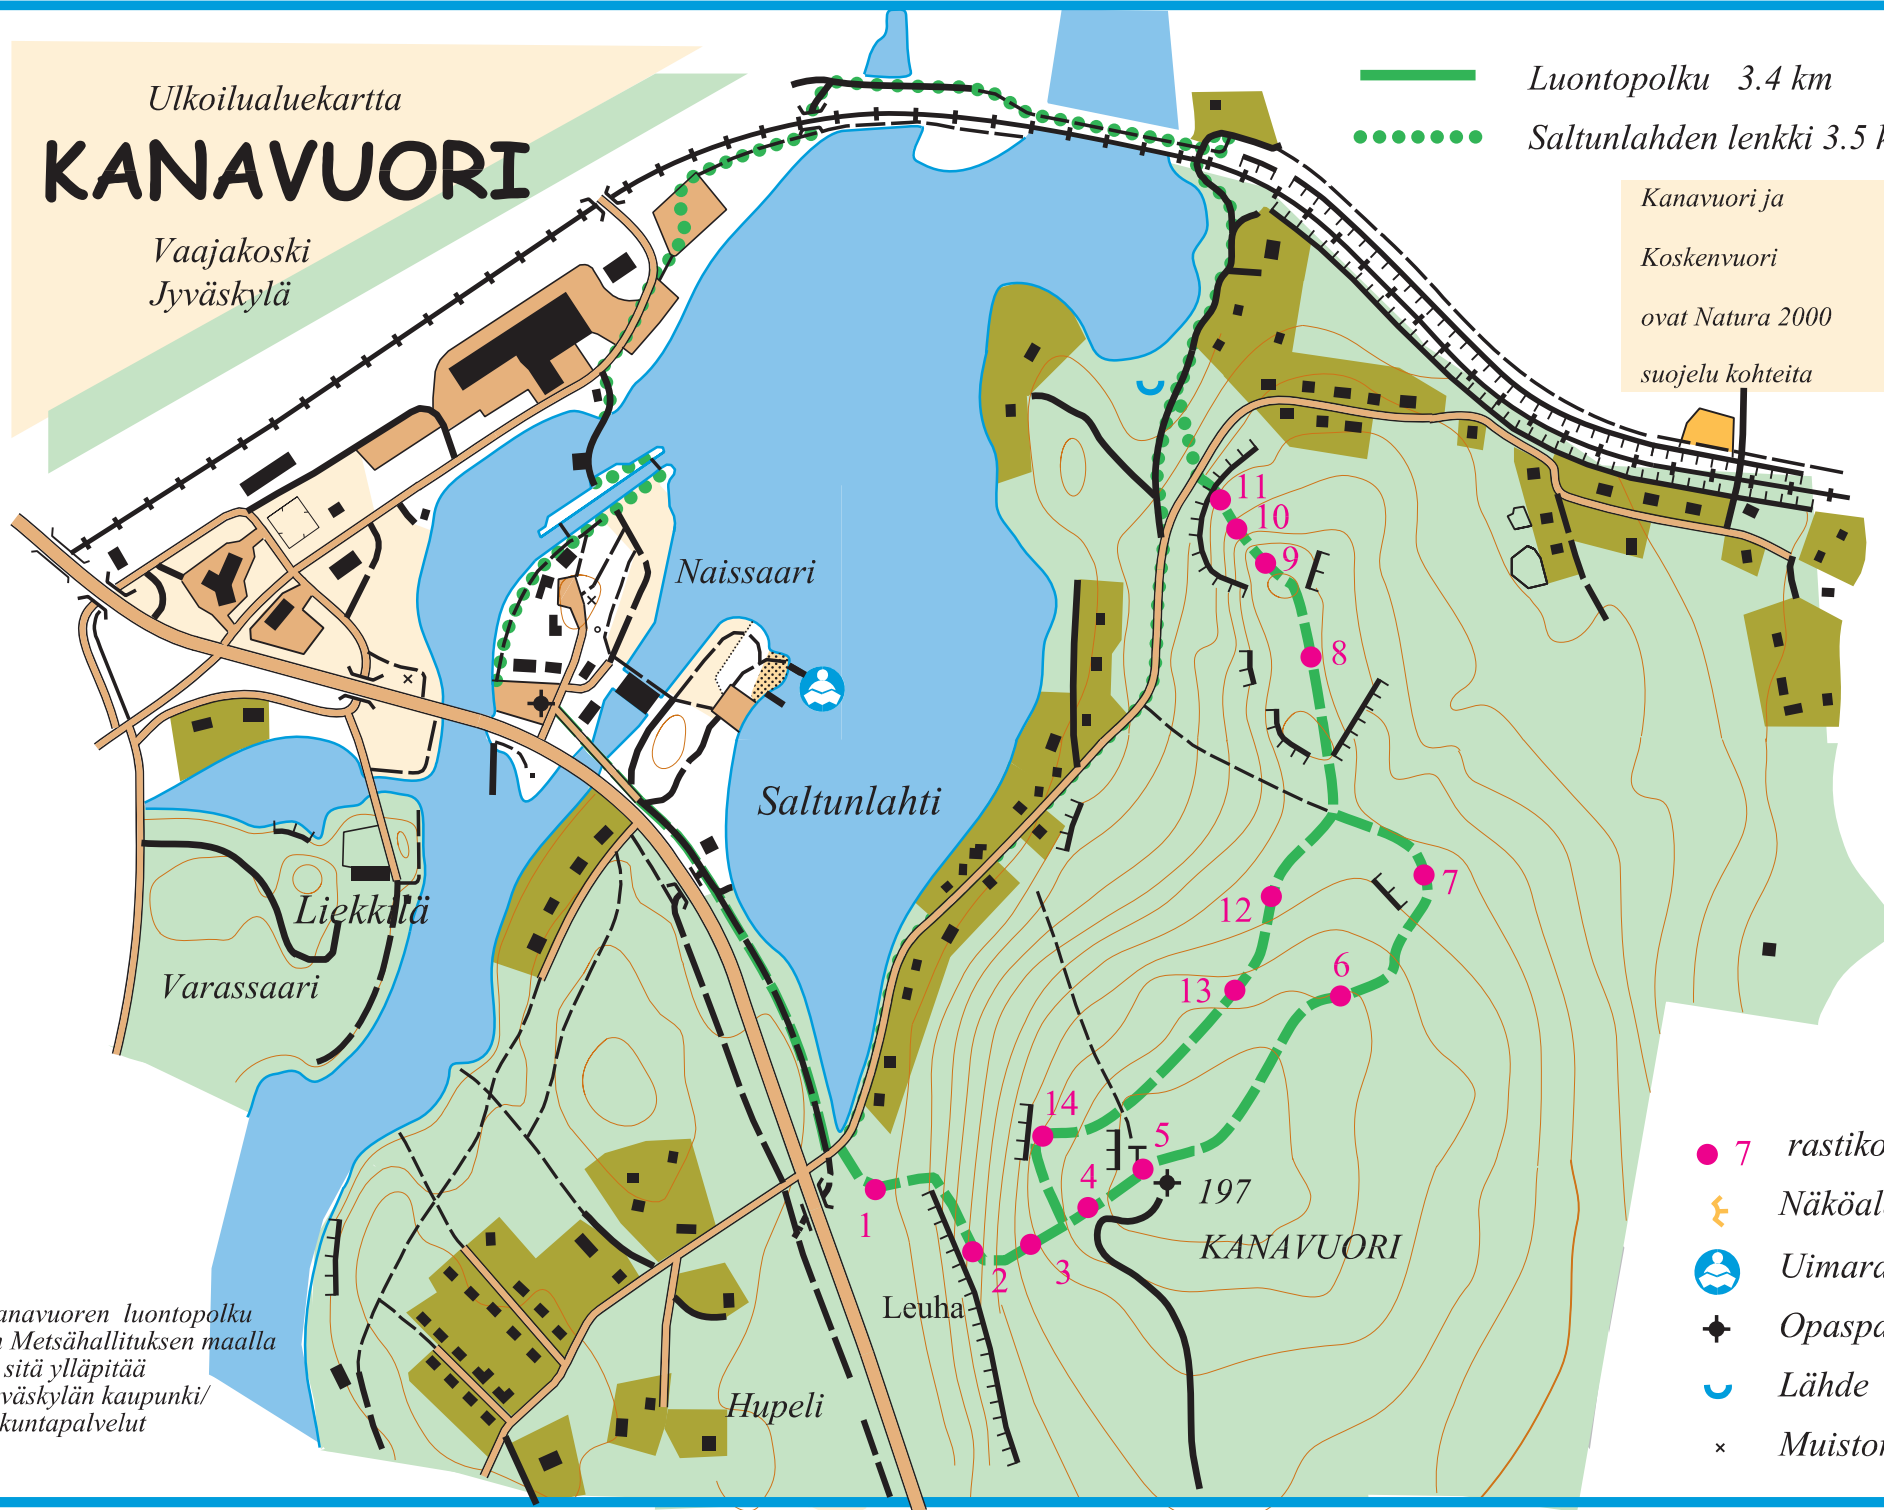

Ulkoilualuekartta

KANAVUORI

Vaajakoski
Jyväskylä

— Luontopolku 3.4 km

••••• Saltunlahden lenkki 3.5 km

Kanavuori ja

Koskenvuori

ovat Natura 2000

suojelu kohteita

Kanavuoren luontopolku on Metsähallituksen maalla ja sitä ylläpitää Jyväskylän kaupunki/ liikuntapalvelut

- 7 rastikohde
- ⚡ Näköalapaikka
- 🏊 Uimaranta
- ⚓ Opaspaalu
- 🌊 Lähde
- × Muistomerkki